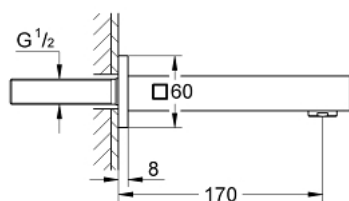

### DESCRIEREA PRODUSULUI

- montare pe perete
- finisaj **GROHE StarLight**
- aerator
- filet-tată de 1/2"
- proiecție de 170 mm
- presiunea minimă recomandată 1.0 bar